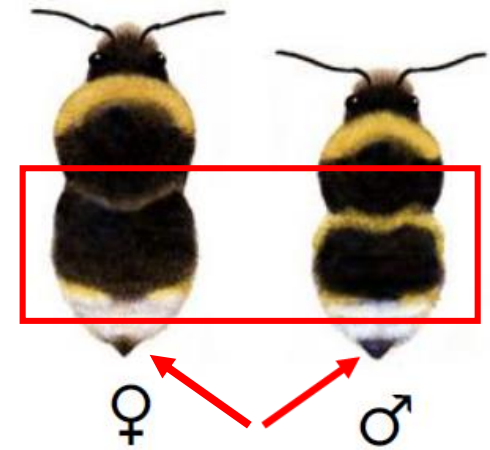

♂

♀

♂

Mantu
Kangas
Kontu
Soro
Pitkäsiipi

Tarha
Maa
Kanerva
Uralin

Mantulois
Pensaslois
Kartanolois

-Takaruumiin keltainen juova 2. jaokkeessa

-Keltainen juova ulottuu "vyötärön" molemmin puolin

-Vain niukasti keltaista, epäselvää karvoitusta
-Takaruumiin kärki erottuu