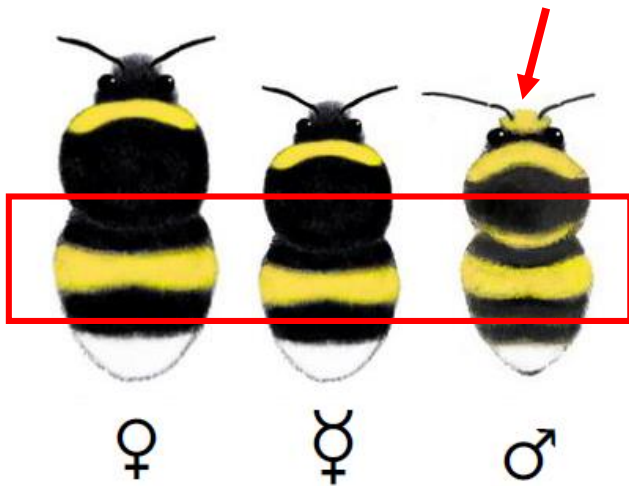

♂

♀

♂

Mantu
Kangas
Kontu
Soro
Pitkäsiipi

Tarha
Maa
Kanerva
Uralin

Mantulois
Pensaslois
Kartanolois

-Takaruumiin keltainen juova 2. jaokkeessa

-Keltainen juova ulottuu "vyötärön" molemmin puolin

-Vain niukasti keltaista, epäselvää karvoitusta
-Takaruumiin kärki erottuu