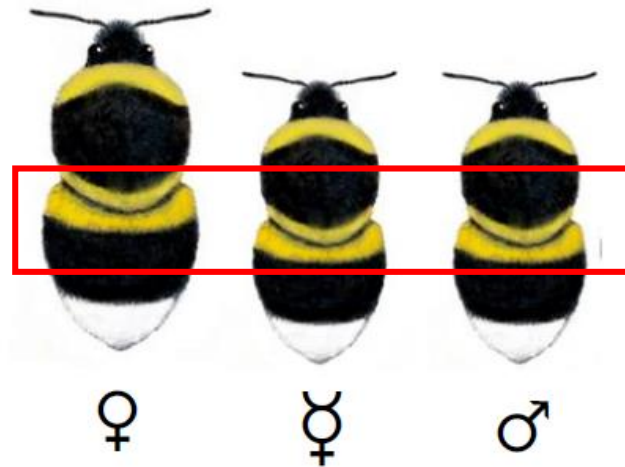

♂

♀

♂

Mantu
Kangas
Kontu
Soro
Pitkäsiipi

Tarha
Maa
Kanerva
Uralin

Mantulois
Pensaslois
Kartanolois

-Takaruumiin keltainen juova 2. jaokkeessa

-Keltainen juova ulottuu "vyötärön" molemmin puolin

-Vain niukasti keltaista, epäselvää karvoitusta
-Takaruumiin kärki erottuu